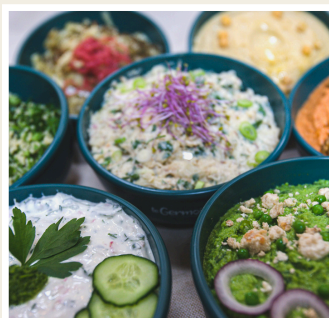

LA MEZZE DU GERMOIR

Une épopée gustative entre l'Orient et la Belgique

12,00€ htva par personne

(Minimum 12 pers.)

Tzatziki, fenouil rôti, mouhamara, salade de lentilles, houmous, taboulé, sigara borek, pain libanais

EN OPTION:

| | |
|--------------------|-----------|
| Tarama | +2,5€/prs |
| Boulettes d'agneau | +3,5€/prs |
| Falafel | +2,5€/prs |

ON S'OCCUPE DE TOUT

Notre mezza vous est livrée dans des contenants durables et avec des ustensiles de service. Le lendemain, un chauffeur viendra récupérer le tout. Sur demande, nous pouvons vous fournir assiettes et couverts.

PLATEAU BAGUETTES

baguettes coupées en 2 et présentées sur plateau :
choix: Fromage, jambon, dagobert, belgiano, thon mayo, thon piquant, poulet classique, américain, martino, new veganos

PLATEAU SANDWICHES